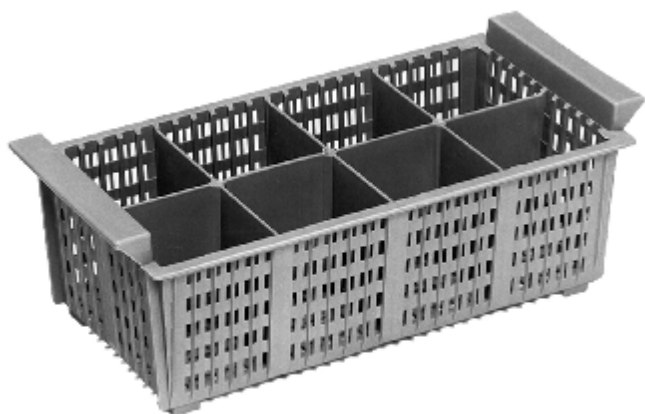

Besteckkorb 8- Fach Serie 9802 008

Art.- Nr.		Länge x Breite x Höhe/ cm/ cm
9802 008		43 x 21 x 15,5
9803 008	Mit 2 Tragegriffen	43 x 21 x 15,5

Besteckkorb 8-Fach, grau

Kunststoff