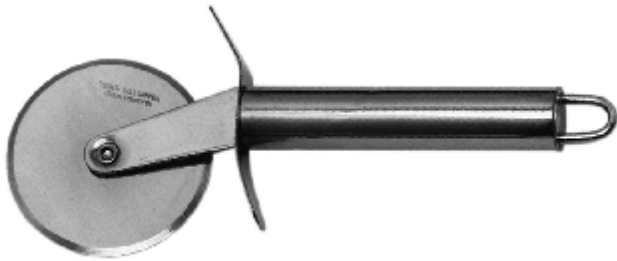

Pizzaschneider
Serie 1726 065

Art.- Nr.	Länge/cm	Rad Ø /cm
1726 065	19,5	6,5

Pizzaschneider

18/8- 18/10 mit Aufhängeöse